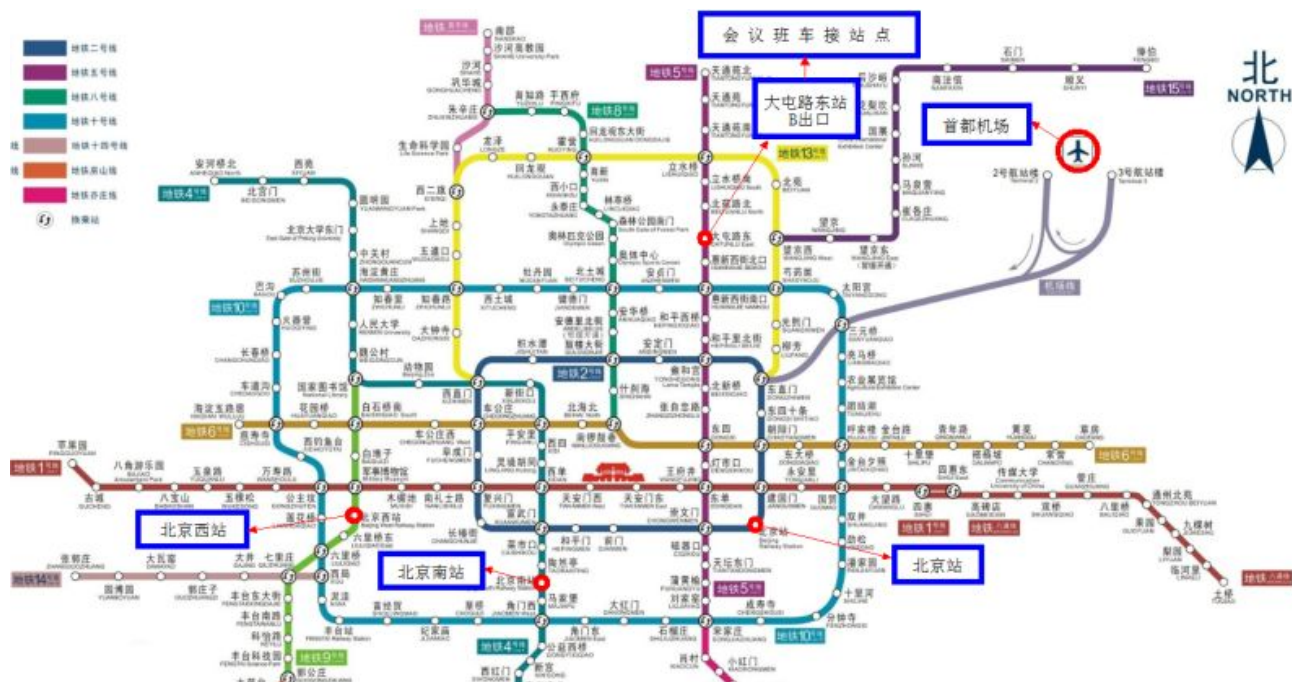

## 班车停靠地铁示意图

## 酒店交通

北京会议中心位于北京朝阳区来广营路，北四环外，为方便广大参会代表出席会议，会务组将于会议期间设立循环班车，参考时间如下：

日期	班车时间	班车路线	备注说明
4月20日	08:00-20:00	大屯路地铁→北京会议中心	每小时一班或人满发车
4月21日	07:00-8:00	大屯路地铁→北京会议中心	每20分钟一班或人满发车
	18:00-19:00	北京会议中心→大屯路地铁	每20分钟一班或人满发车
4月22日	07:00-8:00	大屯路地铁→北京会议中心	每20分钟一班或人满发车
	18:00-20:00	北京会议中心→大屯路地铁	每20分钟一班或人满发车

## 酒店周边参考数据

天安门广场→北京会议中心

19公里，出租车约60元；

北京首都机场→北京会议中心

25公里，出租车约80元；

<b>北京站→北京会议中心</b>	19 公里，出租车约 60 元；
<b>北京西站→北京会议中心</b>	24 公里，出租车约 80 元；
<b>北京南站→北京会议中心</b>	28 公里，出租车约 100 元；